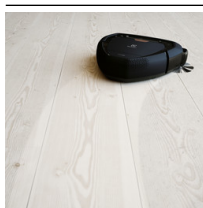

Díky svému tvaru a nízké konstrukční výšce se vysavač dostane i do omezených prostor, dosáhne do každého koutu a vysává až po okraj místnosti.

**Vynikající účinnost vysávání**

Posbírá, vysaje a zachytí prach a nečistoty uvnitř. Pracuje s vynikající účinností a zanechává za sebou perfektně čistou podlahu.