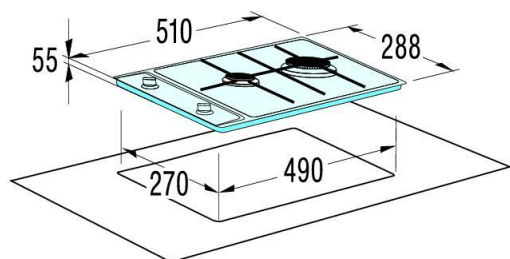

VDP 325 X

PLYNOVÁ VESTAVNÁ DESKA

EAN kód: 3838942807190

- 2 plynové hořáky s pojistkou STOP GAS
- elektrické zapalování hořáků v knoflících
- jednodílná vařidlová mřížka
- elektrické napětí: 230 V
- připojení na plyn: G1/2"