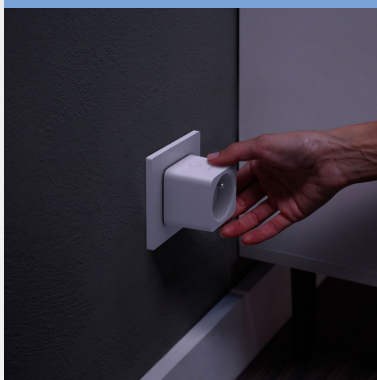

## Chytrá zástrčka

Hue

Do systému Hue připojte jakékoli svítidlo

Bezprostřední ovládání přes Bluetooth

Ovládání pomocí aplikace nebo hlasem\*

Přidáním Hue Bridge získáte další funkce

8718699689322

## Easy smart control

Toto malé, nenáročné příslušenství vám umožní proměnit jakékoli světlo - i to, do kterého nemůžete umístit žárovku Hue - na chytré světlo, které můžete ovládat pomocí aplikace Hue nebo hlasem. Použijte Bluetooth a ihned ovládejte svá světla nebo se připojte k Hue Bridge a odemkněte další funkce.

## Nenápadné kompaktní provedení

Zástrčka Philips Hue Smart se hodí do každého prostředí. Má bílou barvu a decentní design s malými rozměry. S její pomocí můžete do systému Hue přidat jakékoli světlo, a to bez dalších kabelů a složité instalace.