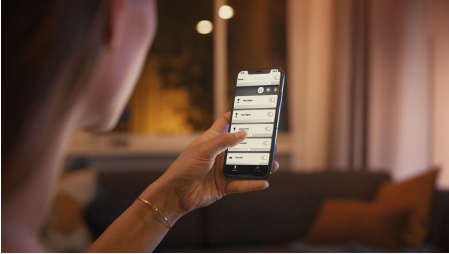

## Snadné a chytré osvětlení

Tato plně regulovatelná inteligentní žárovka váš domov rozsvítí příjemným jemným bílým světlem. V jedné místnosti ji lze ovládat přímo přes Bluetooth nebo se můžete připojit k Hue Bridge a odemknout celou řadu funkcí inteligentního osvětlení.

### Snadné a chytré osvětlení

- Ovládejte aplikací Bluetooth až 10 světel
- Ovládejte světla hlasem\*
- Navodte si správnou atmosféru jemným bílým světlem
- Hue Bridge vám přinese kompletní nabídku funkcí pro chytré osvětlení

## Ovládejte aplikací Bluetooth až 10 světel

Aplikace Hue Bluetooth vám umožňuje ovládat chytré osvětlení Hue v jedné místnosti u vás doma. Můžete přidat až deset chytrých světel a ovládat je jednoduchým stisknutím tlačítka na vašem mobilním zařízení.