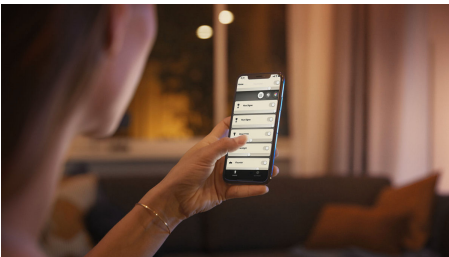

Neomezené možnosti

- Bezdrátové ovládání pomocí stmívače

Snadné a chytré osvětlení

- Ovládejte aplikací Bluetooth až 10 světel
- Ovládejte světla hlasem*
- Navodte si správnou atmosféru teplým až studeným bílým světlem
- Získejte ideální světelná schémata pro vaše každodenní činnosti
- Hue Bridge vám přinese kompletní nabídku funkcí pro chytré osvětlení

Přednosti

Bezdrátové ovládání

Stmívač na baterii vám umožňuje ovládat až 10 chytrých světel současně. Spínačem, který lze sejmut z stěny a používat jako dálkové ovládání, lze stmívat a rozjasňovat světla nebo procházet předvolená světelná schémata.

Ovládejte aplikací Bluetooth až 10 světel

Aplikace Hue Bluetooth vám umožňuje ovládat chytré osvětlení Hue v jedné místnosti u vás doma. Můžete přidat až deset chytrých světel a ovládat je jednoduchým stisknutím tlačítka na vašem mobilním zařízení.