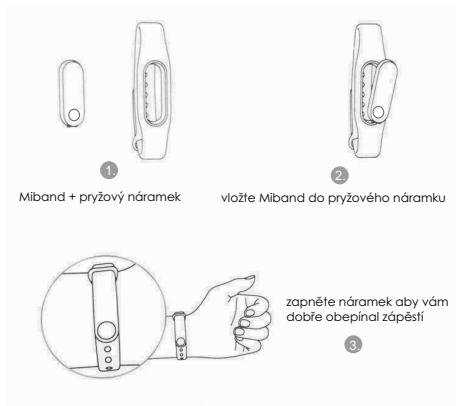

MiBand 2

chytrý náramek

nabíjení a info

- Velmi přesný krokoměr s novým algoritmem
- Kvalitní a přesný monitoring spánku
- OLED displej s výbornou čitelností i na slunci
- Skvělá výdrž na jedno nabití - až 30 dní
- Přesný senzor srdečního tepu
- Odolný proti vodě s certifikací IP67
- Notifikace a upozornění na přichozí volání či SMS
- Bluetooth

Miband zasuňte do nabíjecího adaptéru

Tlačítko pro přepínání zobrazení režimů na displeji

uvedení do provozu

aplikace pro MiBand

Pro obsluhu náramku si stáhněte aktuální verzi aplikace MiBand ze stránek MIUlos.cz/miband **nebo z obchodu PlayStore**