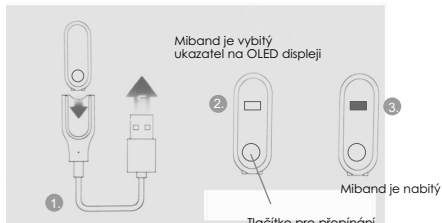

MiBand 2

chytrý náramek

nabíjení a info

- Velmi přesný krokoměr s novým algoritmem
- Kvalitní a přesný monitoring spánku
- OLED displej s výbornou čitelností i na slunci
- Skvělá výdrž na jedno nabití - až 30 dní
- Přesný senzor srdečního tepu
- Odolný proti vodě s certifikací IP67
- Notifikace a upozornění na přichozí volání či SMS
- Bluetooth