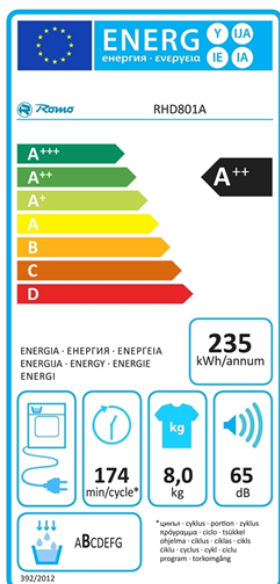

Technologie

Tepelné čerpadlo

Krátké/rychlé programy

Anti Crease - ochrana proti pomačkání prádla

Program Košile 30'

Program Expres 45'

Odložený start

RP - Recyklační poplatek

DMOC 13 990,00 Kč

RP 68,97 Kč