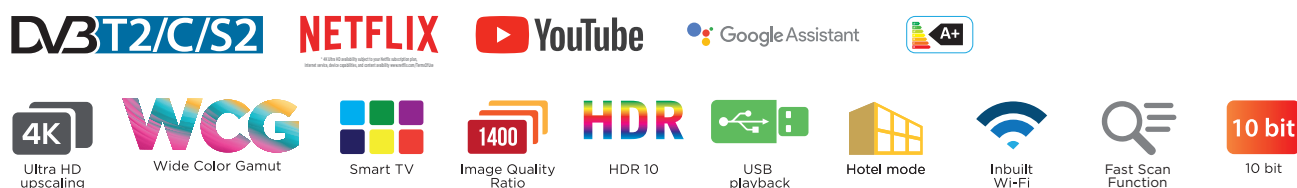

STRONG

C743 Series

4K UHD SMART ANDROID TV
s DVB-T2/C/S2
50" 55"

androidtv

Úchvatné zážitky se Smart Android TV!

Užívejte si streamování Netflix, Youtube a širokou řadu aplikací prostřednictvím Smart Android TV. Můžete se těšit na plné zobrazení barev v rozlišení 4K Ultra HD, vysoký dynamický rozsah High Dynamic Range 10 (HDR) a jedinečnou funkci Wide Color Gamut zajišťující viditelné detaily v barevných oblastech, lépe odstupňované gradientní barvy a lepší podání barev. Kromě toho je tento Smart Android TV vybaven Wi-Fi® a trojitým tunerem (DVB-T2/C/S2), porty USB pro přehrávání souborů, slotem CI pro podmíněný přístup k placené Pay TV a mnoha dalšími funkcemi.

- Vestavěný DVB-T2/C/S2 tuner
- Slot CI pro podmíněný přístup k placené TV
- Ultra HD (4K) rozlišení jako v kině
- Funkce Wide Color Gamut pro lepší zobrazení barev
- Smart TV: zábava i informace
- Aplikace Netflix: Televizní pořady a filmy, včetně originální tvorby Netflix*
- Image Quality Ratio 1000
- Mimořádný kontrast a realistický obraz s vysokým dynamickým rozsahem
- Port USB pro přehrávání různých souborů
- Sdílení médií nebo zrcadlení obrazovky z mobilních zařízení do televizoru
- Funkce Bluetooth a Google Assistant