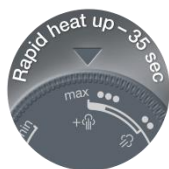

### Rychlé nahřání

Žehlička je připravena vyžehlit i ty nejdolnější materiály během 35 vteřin.