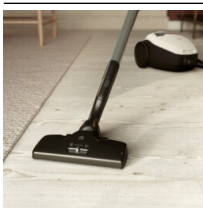

Dokonalá čistota na tvrdých podlahách i kobercích

Vysavač Pure D8.2 má hubici s úplně novým designem OneGo Power Clean, která umožňuje sběr velkých i malých částic prachu a nečistot s maximální účinností bez ohledu na typ podlahy.