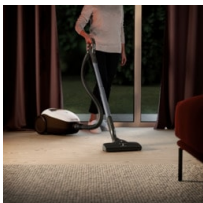

Náš nejtíšší vysavač, hlučnost pouhých 57 dB (A)*

Inovativní systém PureSound dělá z PURE D8.2 náš nejtíšší vysavač. Vysávat tak můžete kdekoli bez toho, aniž byste rušili ostatní. *Měřeno v souladu s nařízením Komise (EU) č. 666/2013 ze dne 8. července 2013.