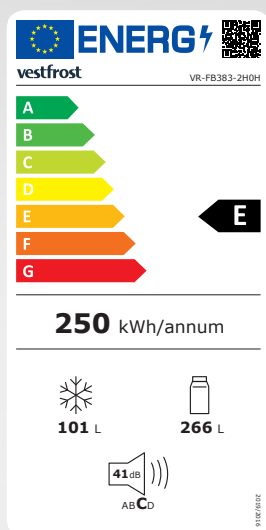

ROZMĚRY

Wysokość: **2010 mm** Szerokość: **595 mm** Głębokość: **650 mm**

VÝBAVA

Zásobník na kostky ledu	4 dveřní police
Police na lahve s vínem	3 mrazící zásuvky
Oddíl na 0 °C	4 skleněné police v chladničce
Skládací, teleskopická, skleněná police - vShelf	Skleněné police, dveřní police a zásuvky s nerezovými prvky
Zásuvka s regulací vlhkosti	
Příhrádka na vejce	Přenosný držák na víno

DOPLŇUJÍCÍ INFORMACE

Čistý objem	367 l
Čistý objem chladničky	266 l
Čistý objem mrazničky	101 l
Mrazící kapacita kg/24h	8
Hlučnost	41 dB
Roční spotřeba energie	250 kWh
Chladicí médium	R600a
Rozsah teplot v chladících oddílech	+8°C, +6°C, +5°C, +4°C, +2°C, Super chlazení
Rozsah teplot v mrazících oddílech	-16°C, -18°C, -20°C, -22°C, -24°C, Super mrazení
EAN	5901138701997

LED osvětlení
po stranách

Zásuvky s *inox doplňky*

Zásuvka s *regulací vlhkosti*