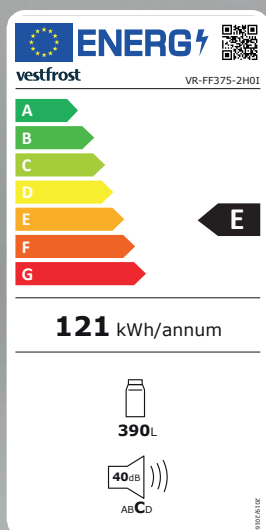

Barva: **INOX**

Energetická třída: **E**

Šířka: **60 cm**

Osvětlení: **LED**

VR-FF375-2H01

More than Cooling

Je možné, aby Vaše chladnička chránila uložené potraviny? Vestfrost chladničky ANO!!! Speciální technologie, **neutralizuje pachy a snižuje statickou elektřinu**, zatímco vyspělý **systém cirkulace vzduchu** a **speciální filtr**, udrží produkty déle čerstvé.

390 l

Čistý objem chladničky

390 l

Hlučnost

40 dB(A)

Roční spotřeba energie

121 kWh

Chladící médium

R600a

Rozsah teplot
v chladících oddílech

+8°C, +6°C, +5°C, +4°C, +2°C,
Super Cool

EAN

5901138702055

Zásuvka s regulací
vlhkosti

Zásuvky s inox doplňky