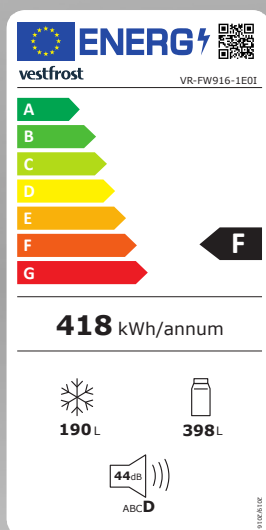

vestfrost

VOLNĚ STOJÍCÍ Kombinovaná chladnička

VR-FW916-1E01

ROZMĚRY

Výška: 1850 mm   Šířka: 910 mm   Hloubka: 750 mm

VÝBAVA

Zásobník na **kostky ledu**

Příhrádka na **vejce**

Oddíl na 0 °C

8 dveřní police

Zásuvka s **regulací vlhkosti**

3 skleněné police v chladničce

4 zásuvky a **2 skleněné police** v mrazničce

Skleněné police, dveřní police a **zásuvky s nerezovými prvky**

DOPLŇUJÍCÍ INFORMACE

Čistý objem

588 l

Čistý objem chladničky

398 l

Čistý objem mrazničky

190 l

Mrazicí kapacita kg/24h

13

Hlučnost

44 dB(A)

Roční spotřeba energie

418 kWh

Chladicí médium

R600a

Rozsah teplot
v chladících oddílech

+8°C, +7°C, +6°C, +5°C, +4°C, +3°C,
+2°C, Super Cool

Rozsah teplot
v mrazících oddílech

-16°C, -17°C, -18°C, -19°C, -20°C,
-21°C, -22°C, -23°C, -24°C,
Super Freeze

EAN

5901138702086

KØLEFRYSESKABE

vestfrosthme.eu

V